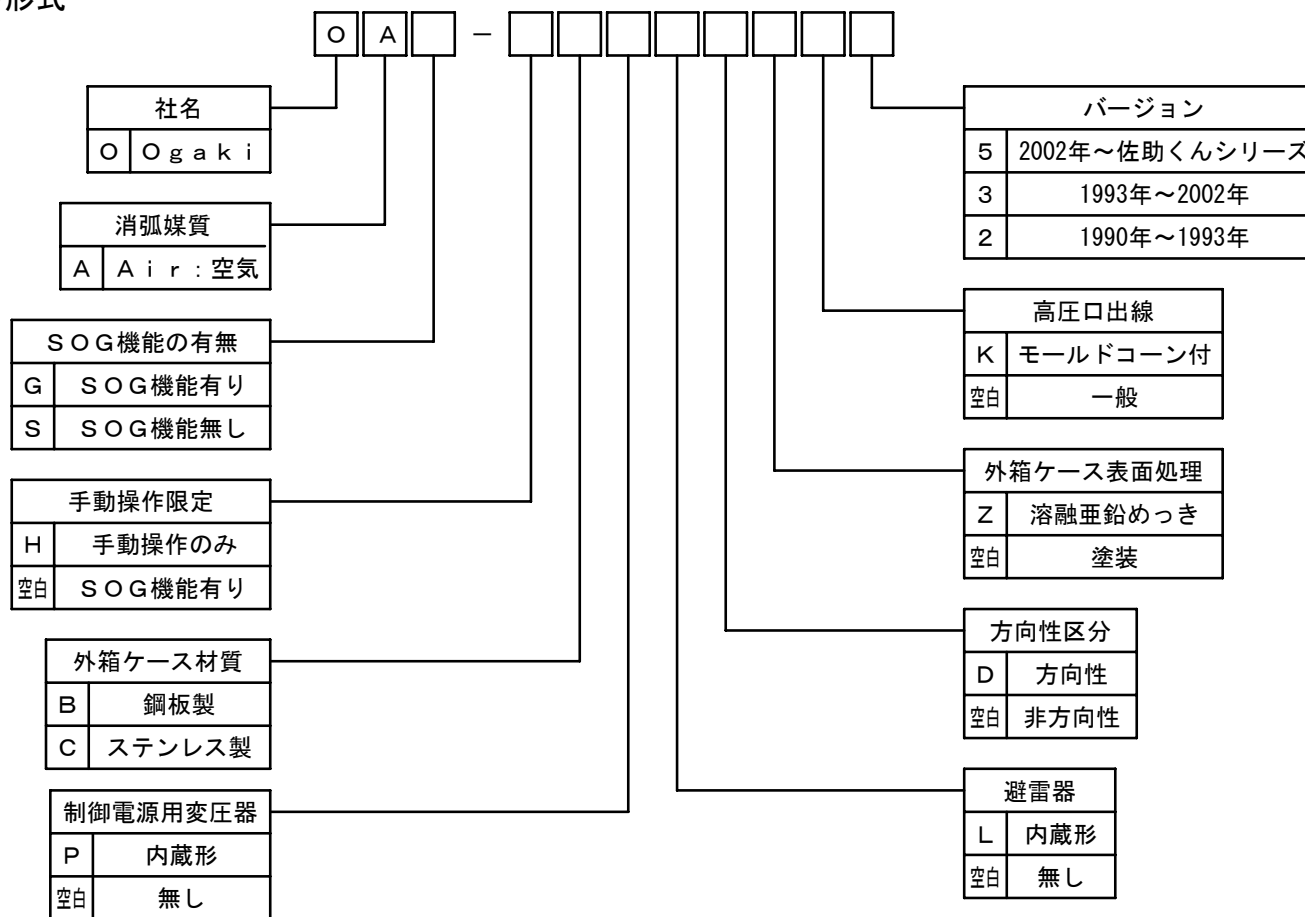

高圧交流負荷開閉器の形式名について

高圧交流負荷開閉器の形式は下記によっています。(ガス開閉器については(2/2)を参照ください。)

1. 気中開閉器の形式

2. ガス開閉器の形式